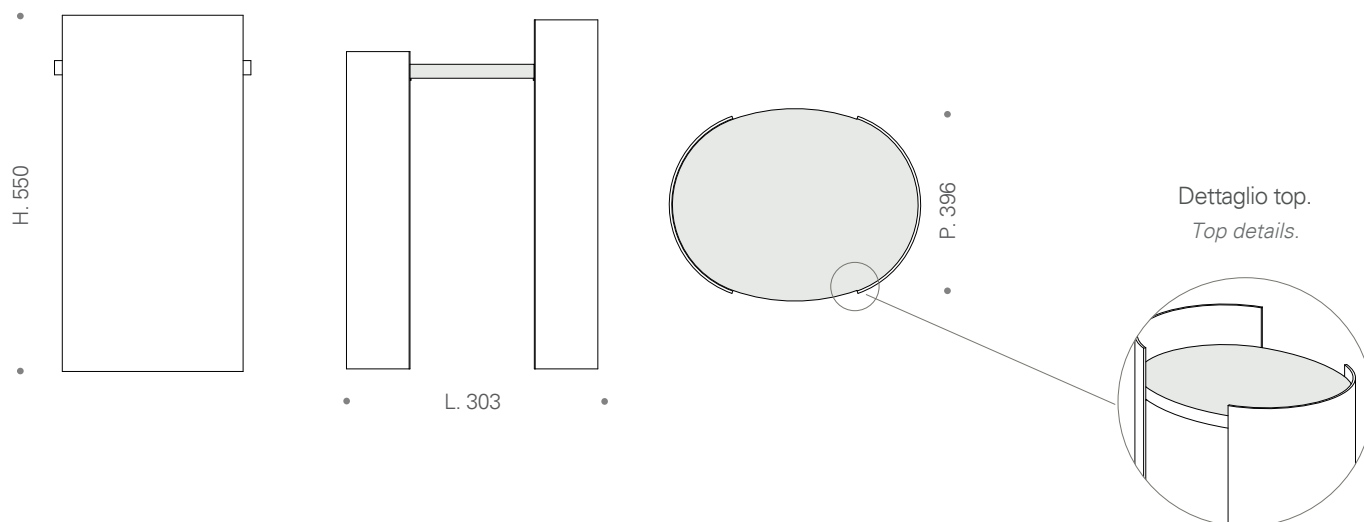

FINITURE DISPONIBILI | AVAILABLE FINISHES

FINITURE TAVOLINO LOW TABLE FINISHES

METALLO | METAL

MET.104 LACCATO CAPPUCCINO | CAPPUCCINO LACQUARED

MET.103 LACCATO GRIGIO TECA | GRIGIO TECA LACQUARED

FINITURE TOP TOP FINISHES

EB ESSENZA BASE | BASIC VENEERED

EP ESSENZA PLUS | PLUS VENEERED

PNA MARMO OPACO | MATT MARBLE

PNA MARMO LUCIDO | GLOSSY MARBLE

DIMENSIONI | DIMENSIONS

CARATTERISTICHE TECNICHE | TECHNICAL CHARACTERISTICS

Riflesso è un tavolino versatile, ideale anche come comodino o consolle d'ingresso, perfetto per la zona giorno e notte. La sua caratteristica principale è la forma speculare, simile a due parentesi o semicerchi riflessi, che ricordano un abbraccio. I due semicerchi, sorreggono il piano, costituiscono anche la base e le gambe del tavolo. Le gambe presentano una differenza di altezza che aggiunge un tocco di design e modernità al prodotto.

Riflesso is a transversal product, also perfect as a bedside table or entrance console, ranging from the living area to the sleeping area. The main characteristic of the Riflesso coffee table lies in its perfectly mirrored shape that gives the table the silhouette of two brackets or two semicircles reflected in front of each other. The two semicircles, set into the table top, also form its base and thus its legs. The table legs, however, present a difference in height that gives the product a touch of design and modernity. The top has a variety of finishes available and can be made of stoneware, marble, wood and lacquered glass, while the frame is available in wood.